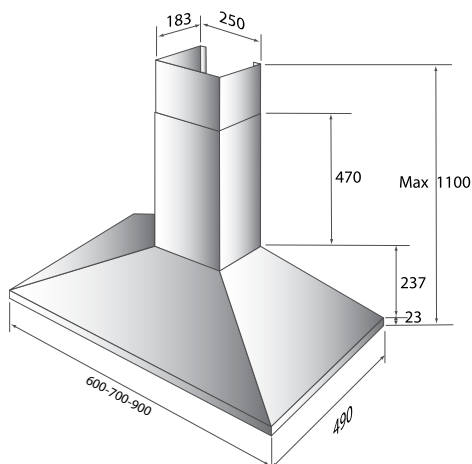

Re-Box

Tillbehör s 112

Väggmodell

Bredd	Utförande	Artikelnr.	Pris
600	Vit	527.42.3161.2	3.550,-
600	Svart	527.42.3162.2	3.550,-
600	Rostfri	527.42.3168.2	4.000,-
700	Vit	527.42.3171.2	4.000,-
700	Svart	527.42.3172.2	4.000,-
700	Rostfri	527.42.3178.2	4.300,-
900	Vit	527.42.3191.2	4.450,-
900	Svart	527.42.3192.2	4.450,-
900	Rostfri	527.42.3198.2	4.650,-

Tillbehör

Artikel	Artikelnr.	Pris
Recirkuleringsfilter KF 56 (2 st)	535.42.9000.9	275,-/st
Slangsats 1,2 meter, Ø 160 mm	800.70.6160.9	300,-